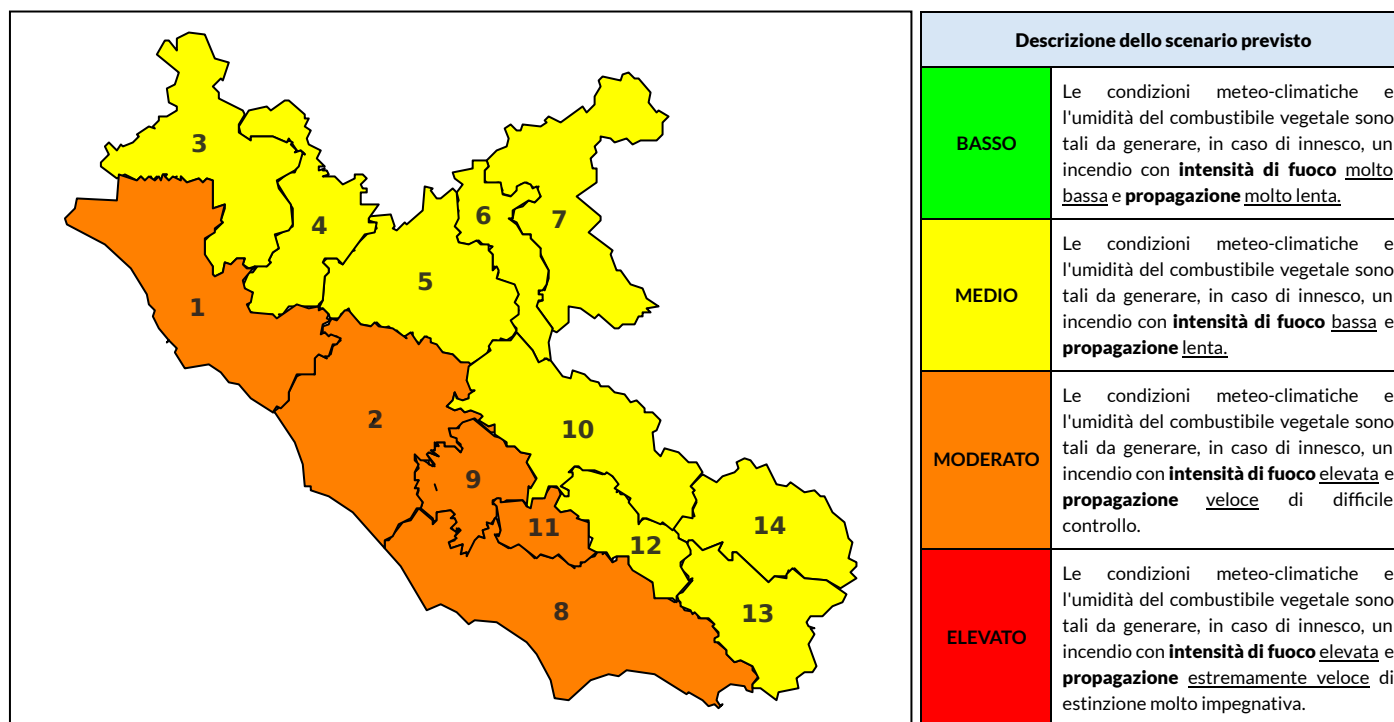

BOLLETTINO DI PERICOLOSITA' DA INCENDI BOSCHIVI

Previsioni per oggi 5-8-2024

Livello di pericolosità da incendio boschivo per Zona di Allerta AIB

Bollettino emesso nel periodo della campagna AIB Lazio sulla base del modello previsionale RISICOLazio, sviluppato in collaborazione con Fondazione CIMA, che fornisce un supporto per la valutazione della Pericolosità da incendio boschivo aggregata sulle Zone di Allerta AIB, approvate come parte integrante del Piano AIB Lazio 2020-2022 con DGR n° 270 del 15/05/2020. Il dettaglio della distribuzione dei Comuni nelle Zone AIB è consultabile al link https://protezionecivile.regione.lazio.it/zone_allerta_aib_comuni/. Le Norme Comportamentali per la popolazione sono consultabili al link https://protezionecivile.regione.lazio.it/norme_comportamentali_aib/.

Zona AIB	1	2	3	4	5	6	7	8	9	10	11	12	13	14
Livello Pericolosità	MODERATO	MODERATO	MODERATO	MEDIO	MEDIO	MEDIO	MEDIO	MODERATO	MEDIO	MEDIO	MEDIO	MEDIO	MEDIO	MEDIO

NOTE

BOLLETTINO DI PERICOLOSITA' DA INCENDI BOSCHIVI

Previsioni per domani 6-8-2024

Livello di pericolosità da incendio boschivo per Zona di Allerta AIB

Bollettino emesso nel periodo della campagna AIB Lazio sulla base del modello previsionale RISICOLazio, sviluppato in collaborazione con Fondazione CIMA, che fornisce un supporto per la valutazione della Pericolosità da incendio boschivo aggregata sulle Zone di Allerta AIB, approvate come parte integrante del Piano AIB Lazio 2020-2022 con DGR n° 270 del 15/05/2020. Il dettaglio della distribuzione dei Comuni nelle Zone AIB è consultabile al link https://protezionecivile.regione.lazio.it/zone_allerta_aib_comuni/. Le Norme Comportamentali per la popolazione sono consultabili al link https://protezionecivile.regione.lazio.it/norme_comportamentali_aib/.

Zona AIB	1	2	3	4	5	6	7	8	9	10	11	12	13	14
Livello Pericolosità	MODERATO	MODERATO	MEDIO	MEDIO	MEDIO	MEDIO	MEDIO	MODERATO	MODERATO	MEDIO	MODERATO	MEDIO	MEDIO	MEDIO

BOLLETTINO DI PERICOLOSITA' DA INCENDI BOSCHIVI