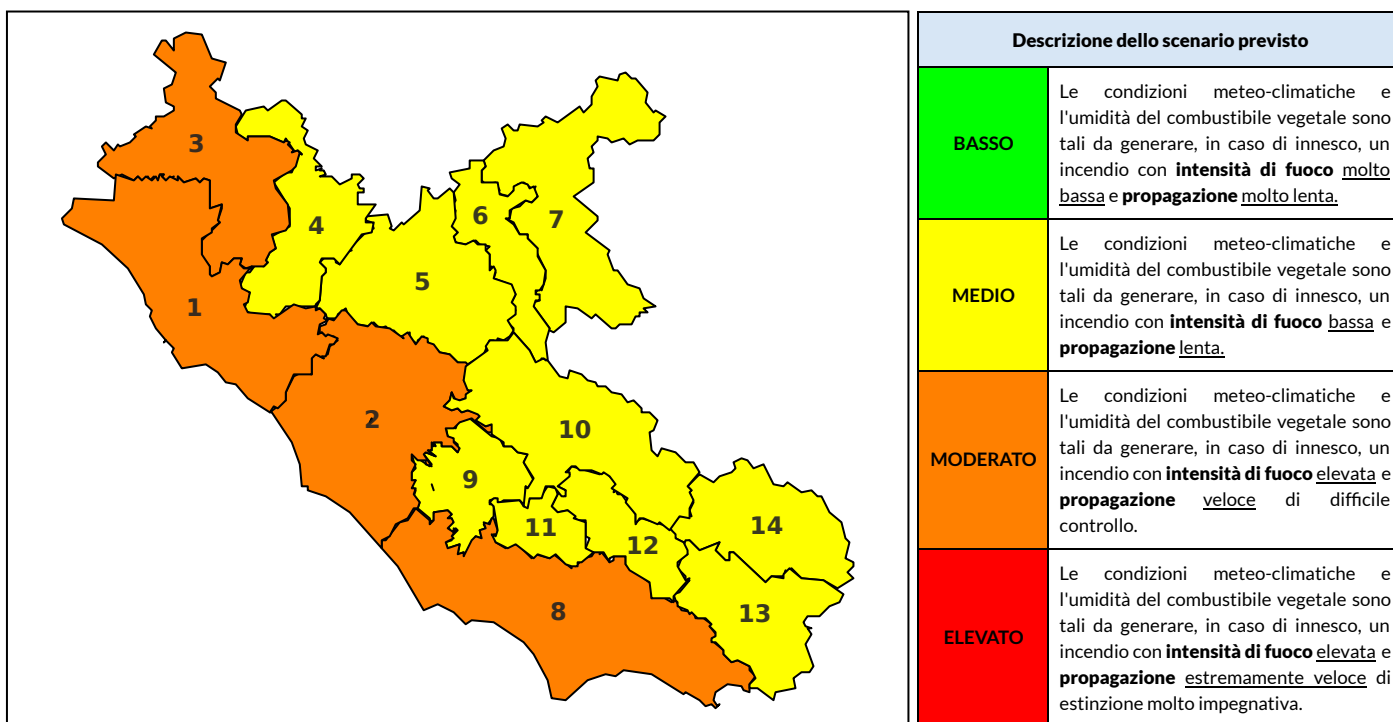

BOLLETTINO DI PERICOLOSITA' DA INCENDI BOSCHIVI

Previsioni per oggi 5-8-2024

Livello di pericolosità da incendio boschivo per Zona di Allerta AIB

Bollettino emesso nel periodo della campagna AIB Lazio sulla base del modello previsionale RISICOLazio, sviluppato in collaborazione con Fondazione CIMA, che fornisce un supporto per la valutazione della Pericolosità da incendio boschivo aggregata sulle Zone di Allerta AIB, approvate come parte integrante del Piano AIB Lazio 2020-2022 con DGR n° 270 del 15/05/2020. Il dettaglio della distribuzione dei Comuni nelle Zone AIB è consultabile al link https://protezionecivile.regione.lazio.it/zone_allerta_aib_comuni/. Le Norme Comportamentali per la popolazione sono consultabili al link https://protezionecivile.regione.lazio.it/norme_comportamentali_aib/.

Zona AIB	1	2	3	4	5	6	7	8	9	10	11	12	13	14
Livello Pericolosità	MODERATO	MODERATO	MODERATO	MEDIO	MEDIO	MEDIO	MEDIO	MODERATO	MEDIO	MEDIO	MEDIO	MEDIO	MEDIO	MEDIO

NOTE

BOLLETTINO DI PERICOLOSITA' DA INCENDI BOSCHIVI

Previsioni per domani 6-8-2024

Livello di pericolosità da incendio boschivo per Zona di Allerta AIB

Bollettino emesso nel periodo della campagna AIB Lazio sulla base del modello previsionale RISICOLazio, sviluppato in collaborazione con Fondazione CIMA, che fornisce un supporto per la valutazione della Pericolosità da incendio boschivo aggregata sulle Zone di Allerta AIB, approvate come parte integrante del Piano AIB Lazio 2020-2022 con DGR n° 270 del 15/05/2020. Il dettaglio della distribuzione dei Comuni nelle Zone AIB è consultabile al link https://protezionecivile.regione.lazio.it/zone_allerta_aib_comuni/. Le Norme Comportamentali per la popolazione sono consultabili al link https://protezionecivile.regione.lazio.it/norme_comportamentali_aib/.

Zona AIB	1	2	3	4	5	6	7	8	9	10	11	12	13	14
Livello Pericolosità	MODERATO	MODERATO	MEDIO	MEDIO	MEDIO	MEDIO	MEDIO	MODERATO	MODERATO	MEDIO	MODERATO	MEDIO	MEDIO	MEDIO